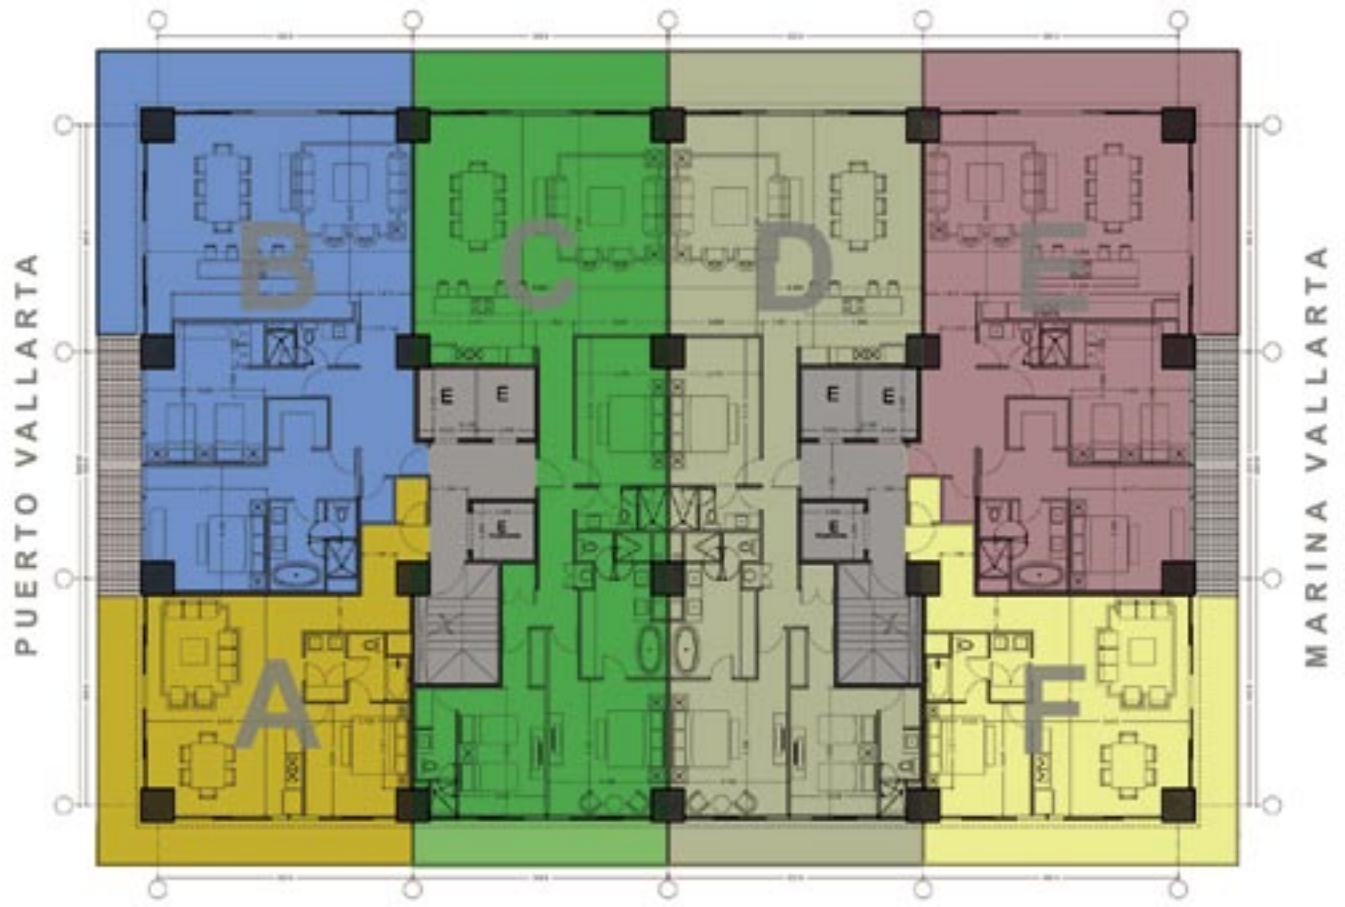

OCEAN FRONT

SIERRA MADRE

Península

DPTO. B
2 RECAMARAS
TORRE 1
Aprox. 194 m²
Aprox. 2085 sq ft

DPTO. A
1 RECAMARA
TORRE 1
Aprox. 114 a 122 m²
Aprox. 1225 a 1311 sq ft

Península

DPTO. C

3 RECAMARAS

TORRE 1

Aprox. 216 m²

Aprox. 2322 sq ft

Península

DPTO. D

3 RECAMARAS

TORRE 1

Aprox. 216 m²

Aprox. 2322 sq ft

Península

Peninsula

VALARTA

Peninsula
VALLARTA

Peninsula
VALLARTA

Peninsula
VALLARTA

PRICE LIST TOWER I